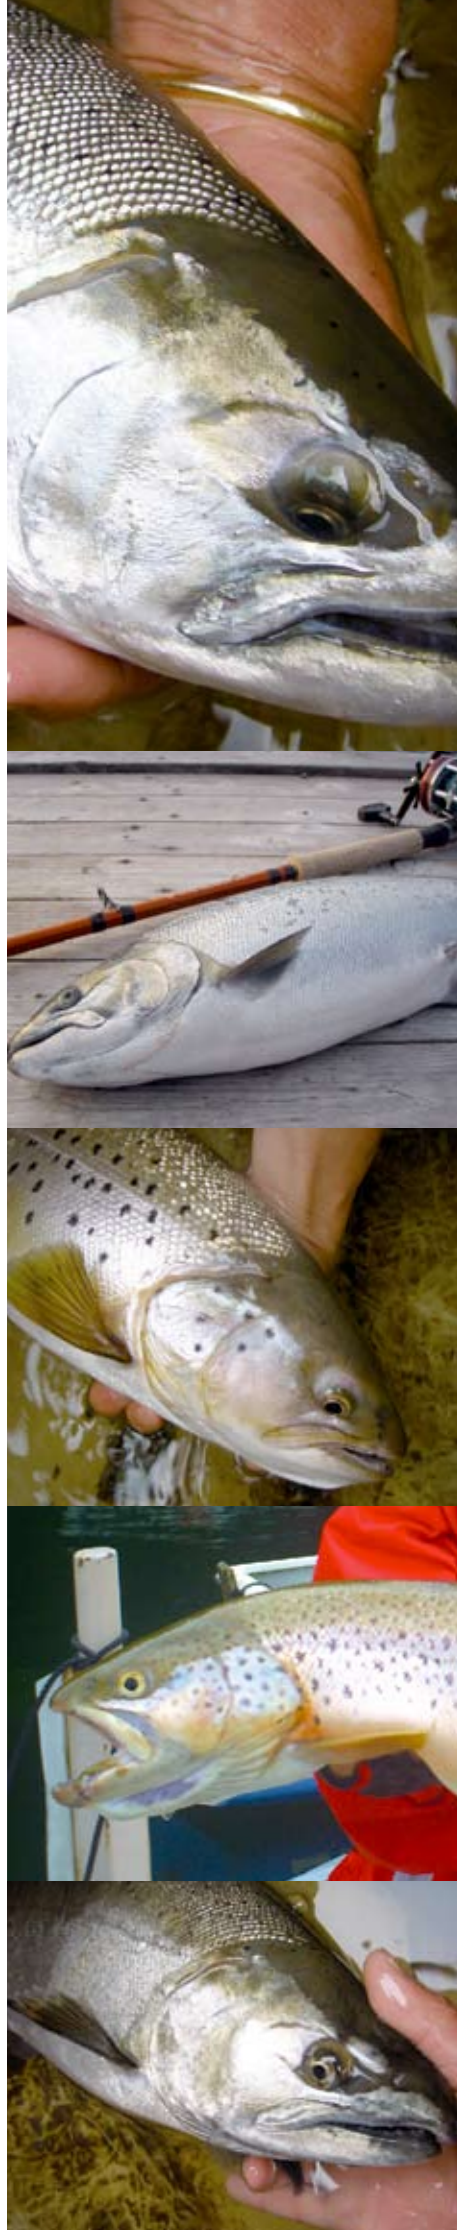

これ1枚でたっぷり乗れる!